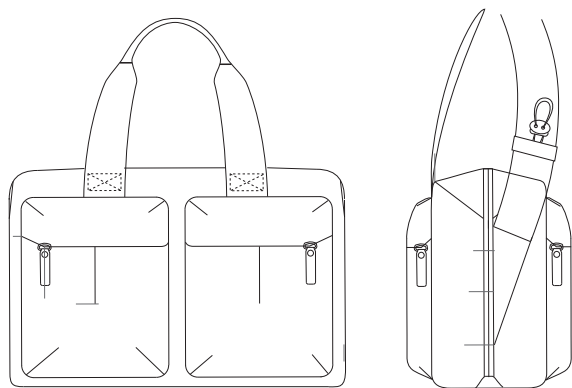

JOOLZ POSITIVE DESIGN

INSTRUCTION MANUAL - NURSERY BAG MANUAL DE USUARIO - BOLSO

Designed in The Netherlands
Diseñado en los Países Bajos

WARNING: Maximum weight for the bag when used in combination with the chassis is 2kg/4.4lbs.

ADVERTENCIA: el peso máximo para la bolsa cuando se usa en combinación con el chasis es de 2 kg/4.4lbs.